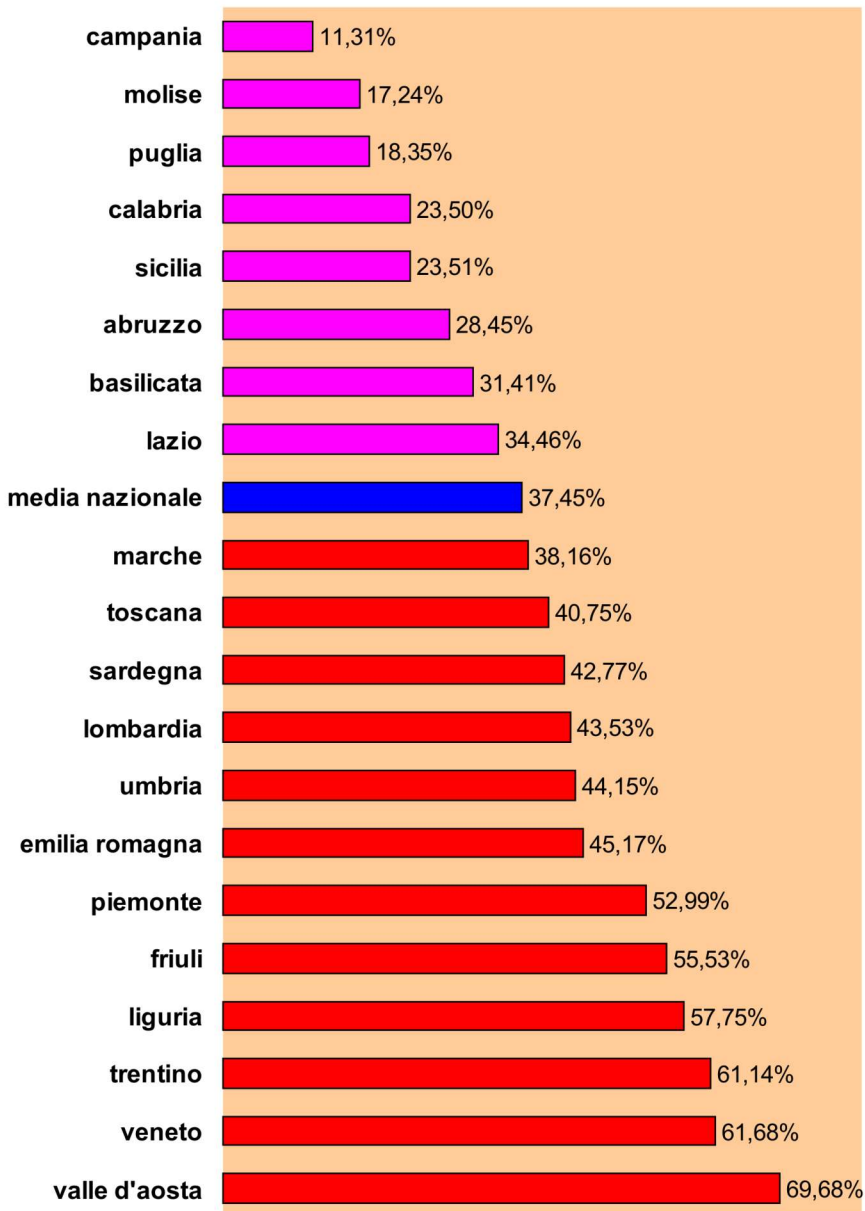

**PRESENZA DETENUTI STRANIERI NELLE CARCERI ITALIANE**  
al 30/06/2008  
*Suddivisione Regionale*

## PRESENZA DETENUTI STRANIERI NELLE CARCERI ITALIANE

### Suddivisione per area o stato di provenienza